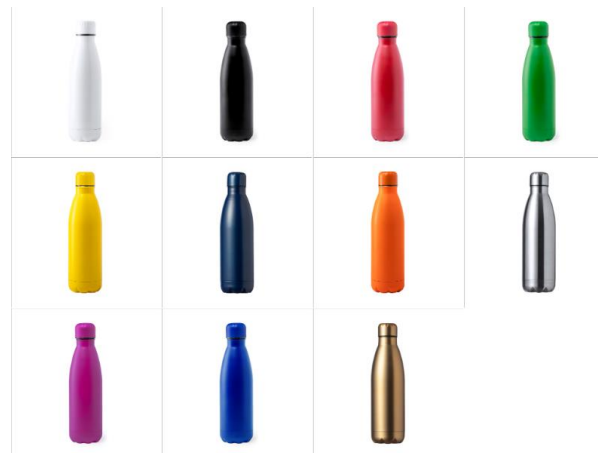

Aluminio

Marcaje: Tampografía, 1 color, 60 x 80mm.

DESDE 5,99 €

Estos precios NO incluyen:

- Redibujo de logotipos
- Transporte
- IVA (21%)

BIDÓN REXTAN

Bidón fabricado en acero inox de 790ml. Con tapón de seguridad de rosca. De original acabado mate completo en vivos y variados colores. Presentado en atractiva caja de diseño.

Acero Inox

Marcaje: Serigrafía, 1 color. 210 x 80mm alrededor del bidón.

DESDE 2,99 €

Estos precios NO incluyen:

- Redibujo de logotipos
- Transporte
- IVA (21%)

BIDÓN YONSOL

Bidón transparente de cristal de 500 ml de capacidad, con tapón a rosca en bambú y libre de BPA. Presentado en atractiva caja de diseño kraft.