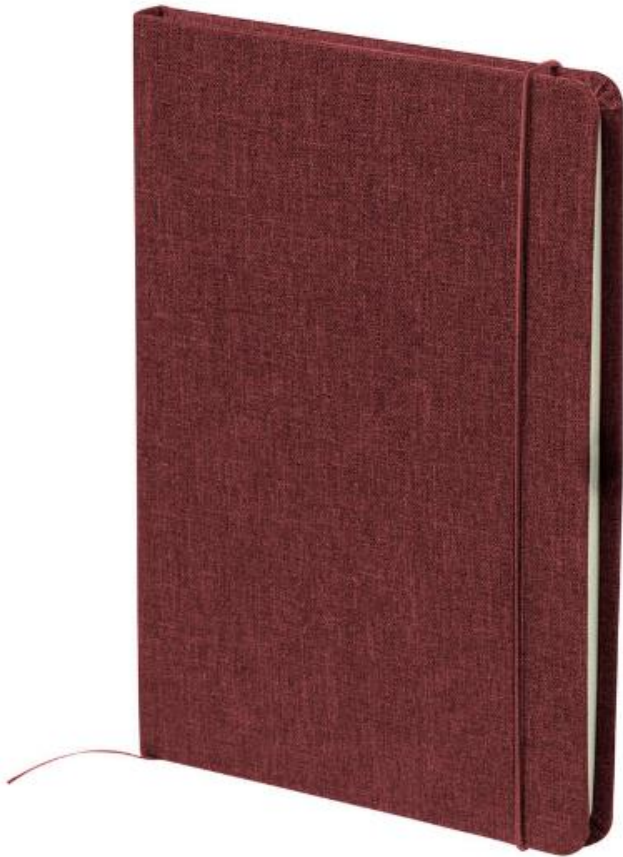

Portada Rígida. 100 Hojas

Polipiel.

Marcaje: Serigrafía, 1 color, 100 x 160mm.

DESDE 1,59 €

Estos precios NO incluyen:

- Redibujo de logotipos
- Transporte
- IVA (21%)

BLOC NOTAS CILUX

Bloc de notas con tapas rígidas fabricadas en RPET. Interior con 80 hojas lisas. Incluye marcapáginas y elástico de cierre, con logotipo RPET en la contraportada. Disponible en elegantes colores y presentado individualmente en bolsa reciclada.

Portada Rígida. 80 Hojas. Poliéster 300D RPET

Marcaje: Serigrafía, 1 color, 80 x 160mm.

DESDE 1,99 €

Estos precios NO incluyen:

- Redibujo de logotipos
- Transporte
- IVA (21%)

BLOC NOTAS CILUX

Agenda de tamaño A5 fabricada en elegante y sostenible cuero reciclado. Con cubiertas rígidas y elástico de cierre. Con distintivo cuero reciclado.