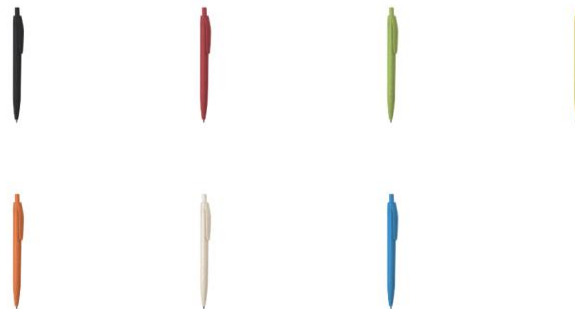

Estos precios NO incluyen:

- Redibujo de logotipos
- Transporte
- IVA (21%)

BOLÍGRAFO WIPPER

Bolígrafo con mecanismo pulsador de línea nature. Cuerpo y accesorios en caña de trigo, para así fomentar la utilización de materias primas naturales y reducir las emisiones contaminantes. Tinta azul.

Caña de Trigo/ ABS

Marcaje: Tampografía, 1 color, 60 x 6mm.

DESDE 0,79 €

Estos precios NO incluyen:

- Redibujo de logotipos
- Transporte
- IVA (21%)

wefeel
events

BOLÍGRAFO ZONET

Bolígrafo fabricado en resistente ABS con mecanismo pulsador. Original diseño bicolor de llamativos y variados colores frosted en un suave acabado, con cómoda empuñadura a juego. Tinta azul.